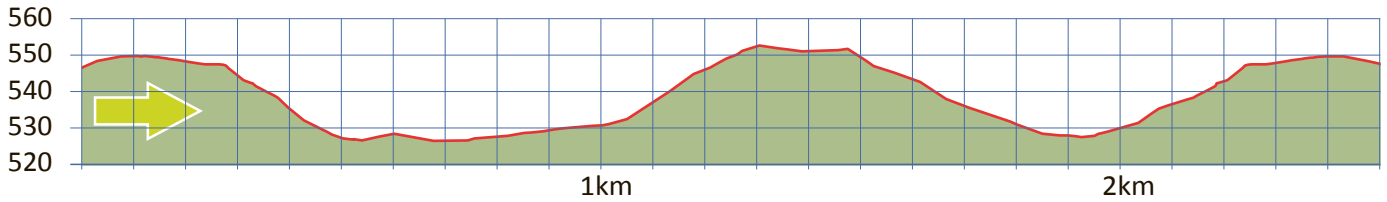

HUNDSRUGGEN

1

8625 GOSSAU

4'160

0

2.5 km

m.ü.M.

Bushaltestelle Grüt Dorf