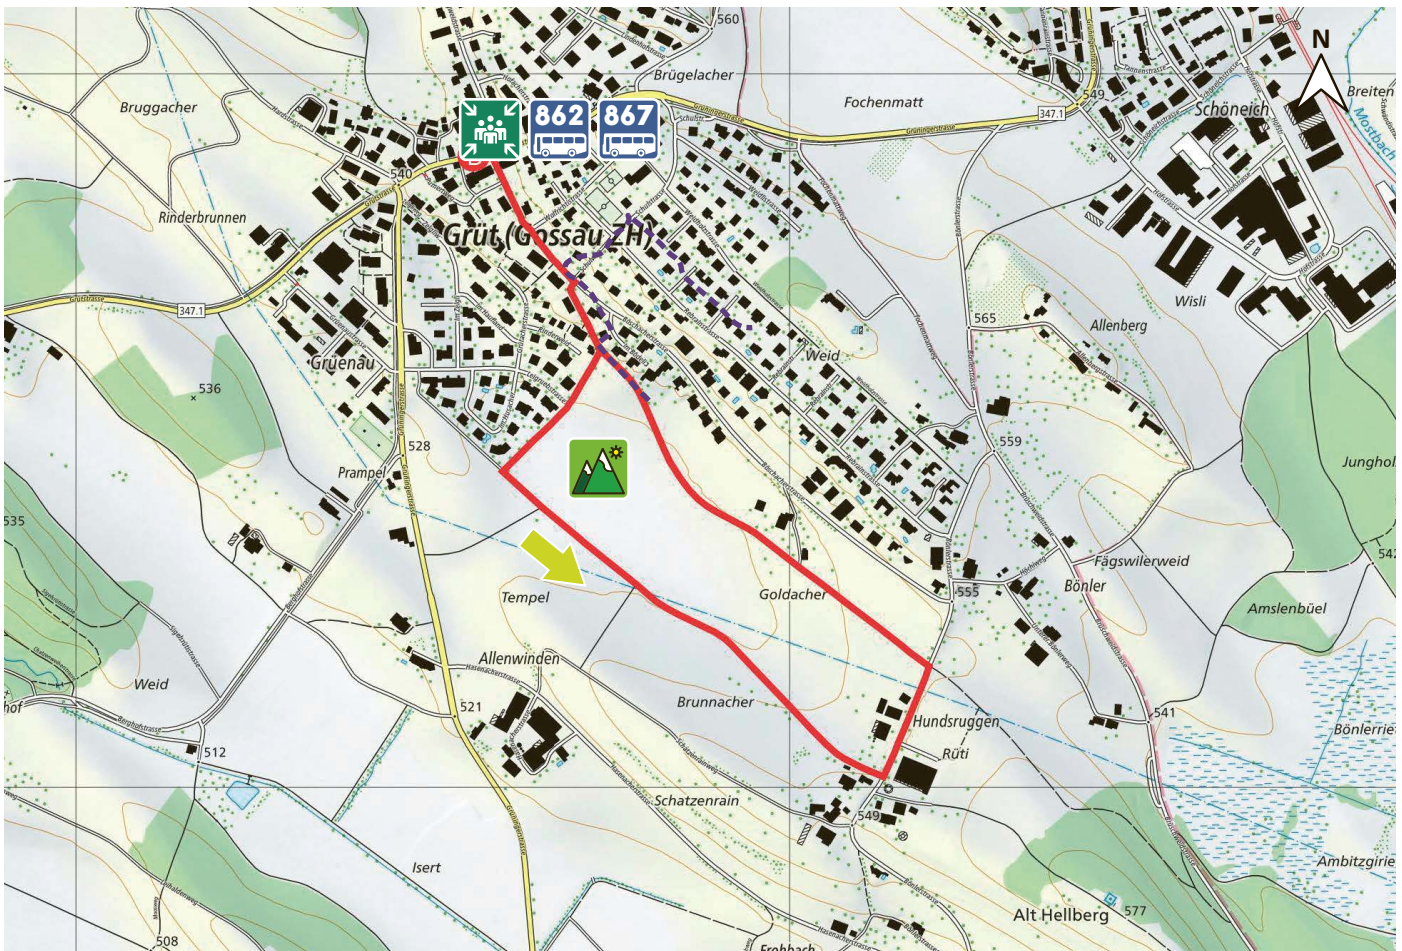

HUNDSRUGGEN

1

8625 GOSSAU

4'160

0

2.5 km

m.ü.M.

Bushaltestelle Grüt Dorf